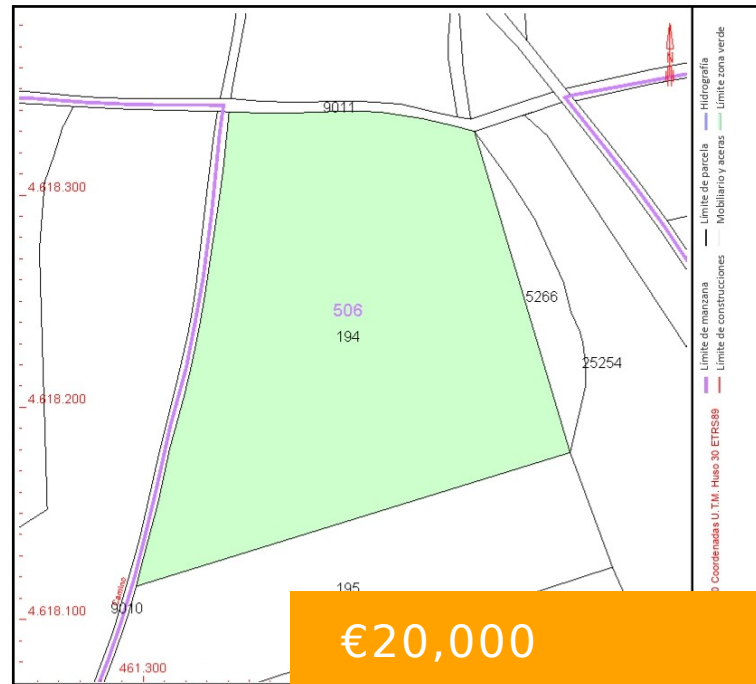

Localización:

Polígono 506 Parcela 194

EL PIÑONAR. PEÑARANDA DE DUERO [BURGOS]

Clase: RÚSTICO

Uso principal: Agrario

Superficie construida:

Año construcción:

CULTIVO

Subparcela	Cultivo/aprovechamiento	Intensidad Productiva	Superficie m ²
0	C- Labor o Labradío secoano	04	30.970

Superficie gráfica: 29.181 m²

Participación del inmueble: 100,00 %

Tipo:

€20,000

• 29181 m²

POLIGONO 506, PARCELA 194, EL PIÑONAR PEÑARANDA DE DUERO BURGOS

<https://damararanda.es>

Terreno rustico en peñaranda de Duero, polígono 506, parcela 194, el piñonar, de 29.181 m², agrario Referencia Catastral 09269A506001940000AU el [...]