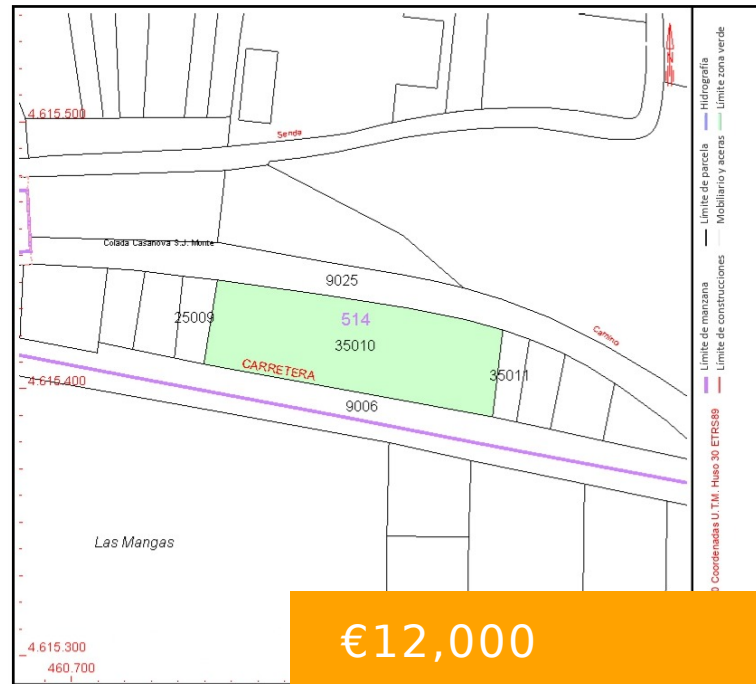

**Localización:**

Polígono 514 Parcela 35010

LAS MANGAS. PEÑARANDA DE DUERO [BURGOS]

**Clase:** RÚSTICO**Uso principal:** Agrario**Superficie construida:****Año construcción:****CULTIVO**

| Subparcela | Cultivo/aprovechamiento     | Intensidad Productiva | Superficie m <sup>2</sup> |
|------------|-----------------------------|-----------------------|---------------------------|
| 0          | CR Labor o labradío regadío | 03                    | 3.663                     |

**Superficie gráfica:** 3.662 m<sup>2</sup>**Participación del inmueble:** 100,00 %**Tipo:**

€12,000

• 3662 m<sup>2</sup>

## LAS MANGAS 8 PEÑARANDA DE DUERO BURGOS

<https://damararanda.es>

las Mangas 8, Peñaranda de Duero Terreno rustico en peñaranda de duero, polígono 514, parcela 35010, las mangas, uso agrícola, [...]